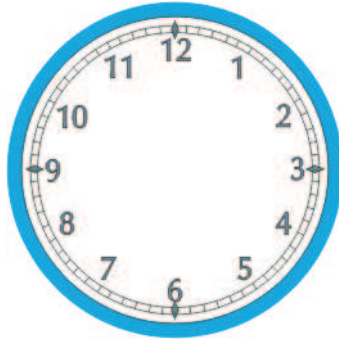

Mathe Online-Schule

Wie spät ist es?

Zeichne die Zeiger passend zur Uhrzeit auf den Uhren ein.

8:00 Uhr

11:00 Uhr

12:00 Uhr

6:00 Uhr

16:00 Uhr

9:00 Uhr

13:00 Uhr

10:00 Uhr

20:00 Uhr