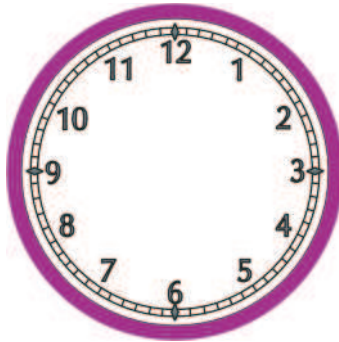

Mathe Online-Schule

Wie spät ist es?

Zeichne die Zeiger passend zur Uhrzeit auf den Uhren ein.

8:00 Uhr

11:00 Uhr

12:00 Uhr

6:00 Uhr

16:00 Uhr

9:00 Uhr

13:00 Uhr

10:00 Uhr

20:00 Uhr