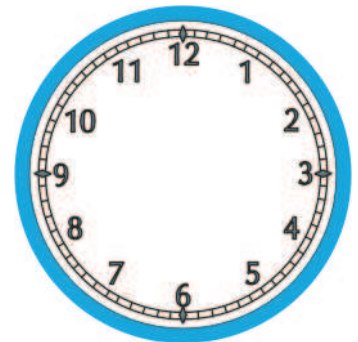

Mathe Online-Schule

Wie spät ist es?

Zeichne die Zeiger passend zur Uhrzeit auf den Uhren ein.

8:00 Uhr

11:00 Uhr

12:00 Uhr

6:00 Uhr

16:00 Uhr

9:00 Uhr

13:00 Uhr

10:00 Uhr

20:00 Uhr